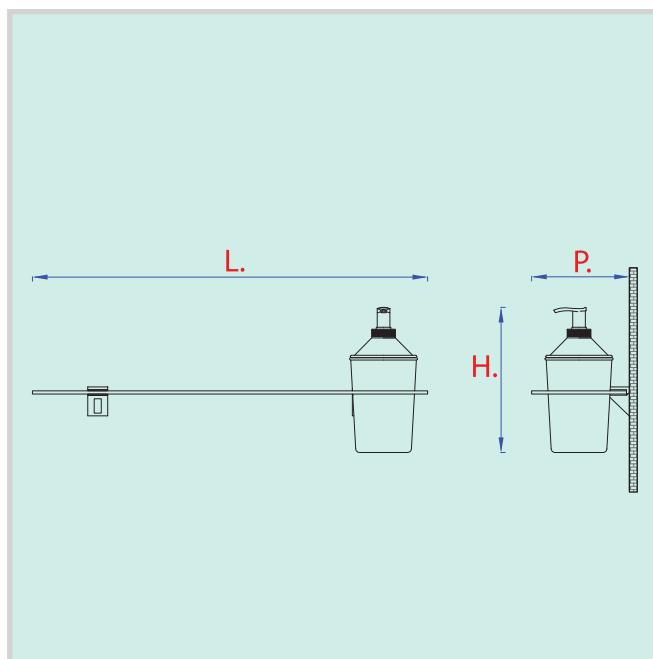

MS5012D

MENSOLA LINEARE CON DISPENSER SAPONE LIQUIDO

**DESCRIZIONE**

Mensola lineare in Polimeri, con dispenser sapone estraibile.
Capacità dispenser 350 ml.
Fissaggio con supporti cromati e viti a scomparsa.
Resistente ai graffi e ai solventi.
Fissaggio a muro tramite viti e tasselli in dotazione.
Non richiede manutenzione ed è di facile pulizia, anche con prodotti detergenti.

MISURE

L. 500 mm. x P. 123 mm. x H. 183 mm. - Spessore mensola 5 mm.

COLORE

Satinato con supporti cromati - Altri colori e dimensioni su richiesta.

CERTIFICAZIONI

Certificazione Qualità ISO 9001:2015 rilasciata dal TÜV Italia S.r.l.