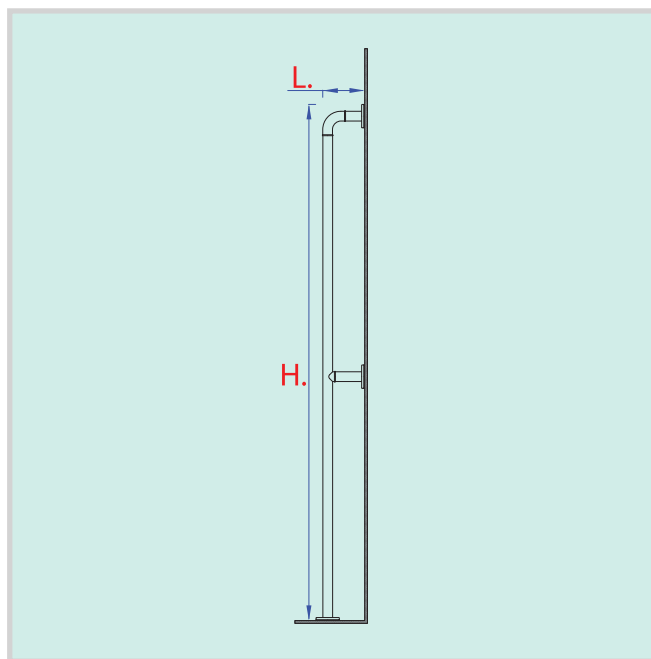

## MANIGLIONE VERTICALE PARETE PAVIMENTO

### DESCRIZIONE

Maniglione verticale parete pavimento Ø 35 mm. in alluminio, spessore 2 mm.  
Copertura in polimeri al Biossido di Titanio, spessore 3,5 mm.  
Terminali, coprirosette e sottorosee in Nylon V0.  
Rosette di attacco al muro in acciaio zincato multiforo isolate.  
Fissaggio a muro tramite viti e tasselli in dotazione.  
Non contiene Cadmio, Piombo o altri metalli pesanti.  
Non richiede manutenzione ed è di facile pulizia, anche con prodotti detergenti.

### MISURE

Comprensive di rosette L. 165 x H. 1850 mm.