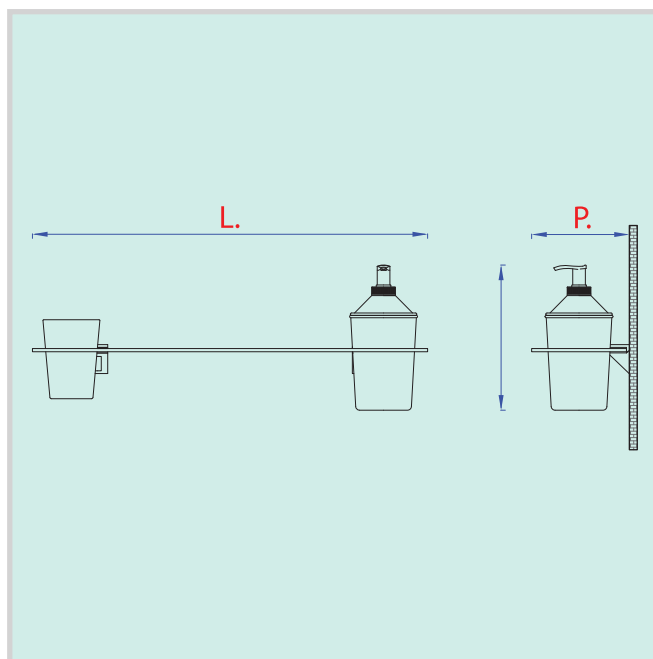

MS5012BD

MENSOLA LINEARE CON DISPENSER SAPONE LIQUIDO
E BICCHIERE

DESCRIZIONE

Mensola lineare in Polimeri, con dispenser sapone e bicchiere estraibile.
Capacità dispenser 350 ml. Capacità bicchiere 200 ml.
Fissaggio con supporti cromati e viti a scomparsa.
Resistente ai graffi e ai solventi.
Fissaggio a muro tramite viti e tasselli in dotazione.
Non richiede manutenzione ed è di facile pulizia, anche con prodotti detergenti.

MISURE

L. 500 mm. x P. 123 mm. x H. 183 mm. - Spessore mensola 5 mm.

COLORE

Satinato con supporti cromati - Altri colori e dimensioni su richiesta.

CERTIFICAZIONI

Certificazione Qualità ISO 9001:2015 rilasciata dal TÜV Italia S.r.l.