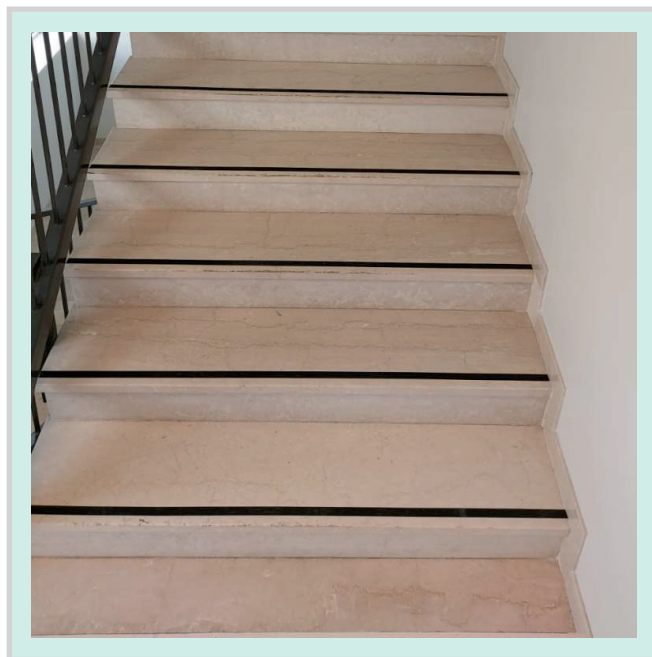

NASTRO ADESIVO ANTISCIVOLO

DESCRIZIONE

Nastro adesivo ruvido per garantire una presa eccellente su scale e tutte le altre superfici scivolose e pericolose. Resistenti all'acqua garantiscono una presa ottimale