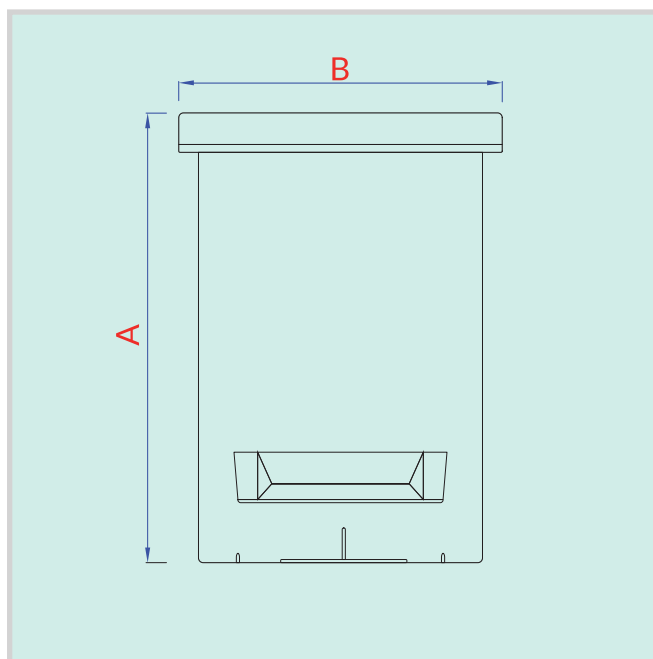

PPSE6G

PATTUMIERA A PEDALE

DESCRIZIONE

Pattumiera a pedale con secchiello estraibile.
Materiale Polypropylene.
Non richiede manutenzione ed è di facile pulizia, anche con prodotti detergenti.

CAPACITÀ

6 lt.

MISURE

A. 280 x B. 210 x P. 210 mm.

COLORI

Bianco

CERTIFICAZIONI

Certificazione Qualità ISO 9001:2015 rilasciata dal TÜV Italia S.r.l.

La MPS si riserva la facoltà di apportare tutte le modifiche ritenute necessarie al miglioramento dei prodotti senza darne preavviso.