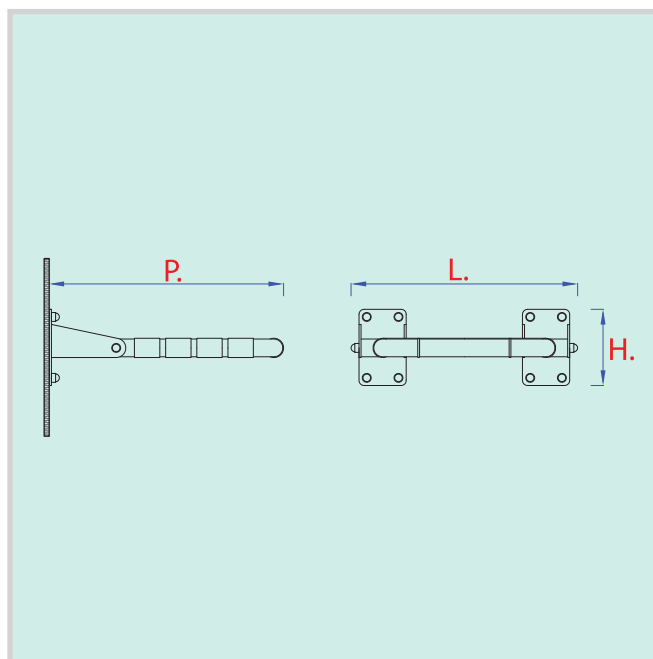

### DESCRIZIONE

Seggiolino doccia ribaltabile, con anima in Alluminio continua e copertura in Polimeri al Biossido di Titanio e doghe in Nylon V0.  
Fissaggio a parete tramite viti e tasselli in dotazione con piastra a 8 fori in Acciaio zincato e verniciato con polveri epossidiche.  
Non contiene Cadmio, Piombo o altri metalli pesanti.  
Non richiede manutenzione ed è di facile pulizia, anche con prodotti detergenti.

### MISURE

Comprensive di rosette L. 410 x P. 440 x H. 145 mm.